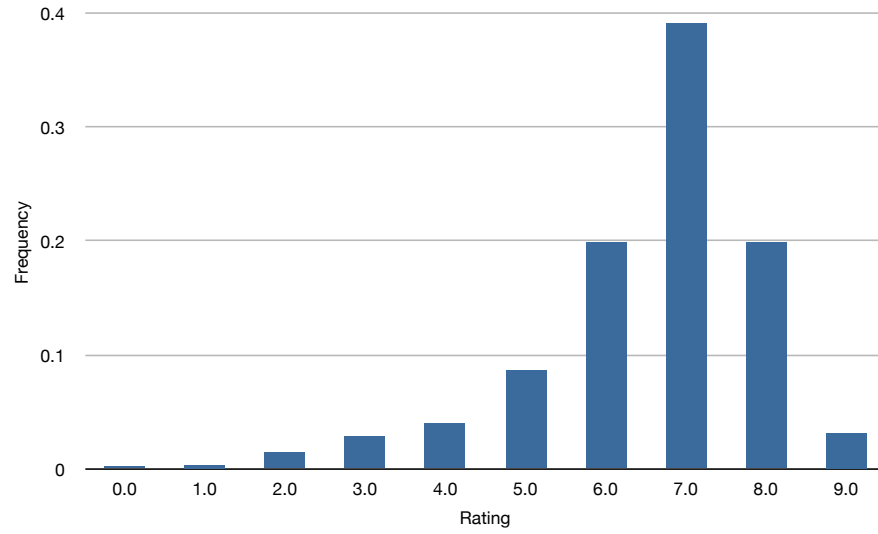

Pitchfork Ratings Analysis

2002-2007

Rating	Cumulative	Frequency
0.0	15	15
1.0	41	26
2.0	133	92
3.0	318	185
4.0	569	251
5.0	1109	540
6.0	2346	1237
7.0	4786	2440
8.0	6022	1236
9.0	6221	199

2002

Rating	Cumulative	Frequency
0.0	5	5
1.0	10	5
2.0	39	29
3.0	74	35
4.0	130	56
5.0	215	85
6.0	389	174
7.0	708	319
8.0	904	196
9.0	941	37

2007

Rating	Cumulative	Frequency
0.0	1	1
1.0	7	6
2.0	14	7
3.0	29	15
4.0	71	42
5.0	164	93
6.0	362	198
7.0	663	301
8.0	814	151
9.0	833	19

Comparison

Rating	2002	2007	2002-2007
0.0	0.01	0.00	0.00
1.0	0.01	0.01	0.00
2.0	0.03	0.01	0.01
3.0	0.04	0.02	0.03
4.0	0.06	0.05	0.04
5.0	0.09	0.11	0.09
6.0	0.18	0.24	0.20
7.0	0.34	0.36	0.39
8.0	0.21	0.18	0.20
9.0	0.04	0.02	0.03

Pitchfork Ratings: Overall (2002-2007)

Pitchfork Ratings: 2002 vs 2007